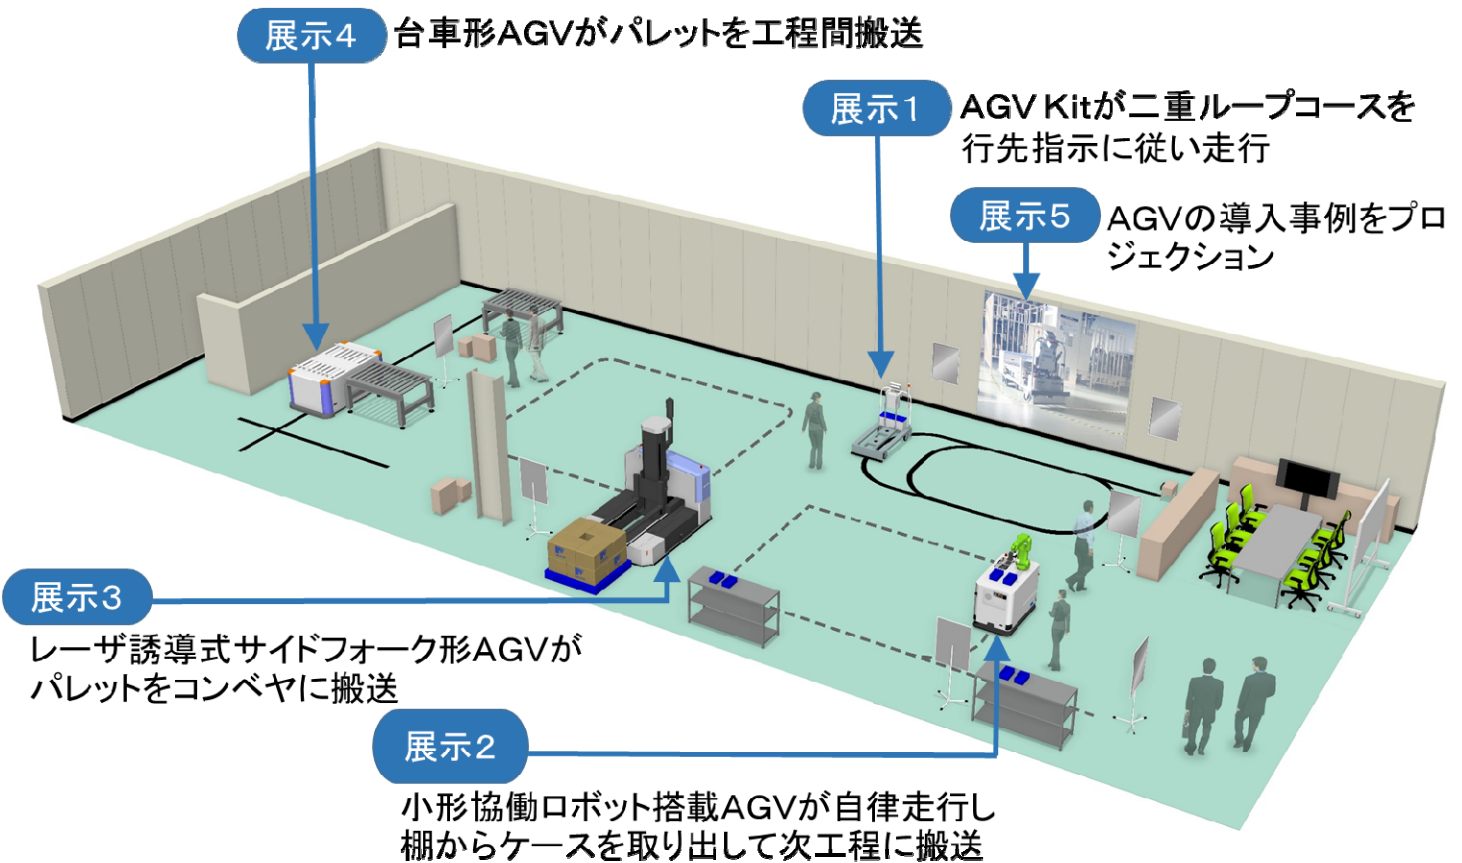

AGVファクトリー

— 来て見て触って相談できるAGV展示場 —

- 「AGVファクトリー」は明電舎AGVの展示場です。
- 最新のロボット搭載AGVからキット型AGVまで各種ラインナップ。
- 見て触り、実際にAGVを動かすことができます。

■ 展示機種

No.	名称	型式	搬送重量	最高速度	走行方向	誘導方式
1	AGV Kit完成台車	MK5	600kg	30m/min	前後進	磁気誘導
2	ロボット搭載AGV	3MC-M2.5	250kg	60m/min	全方向	自律誘導
3	サイドフォーク形AGV	3ML-M11	1100kg	60m/min	全方向	レーザー誘導
4	台車形AGV	3ACBM10	1000kg	60m/min	全方向	磁気誘導